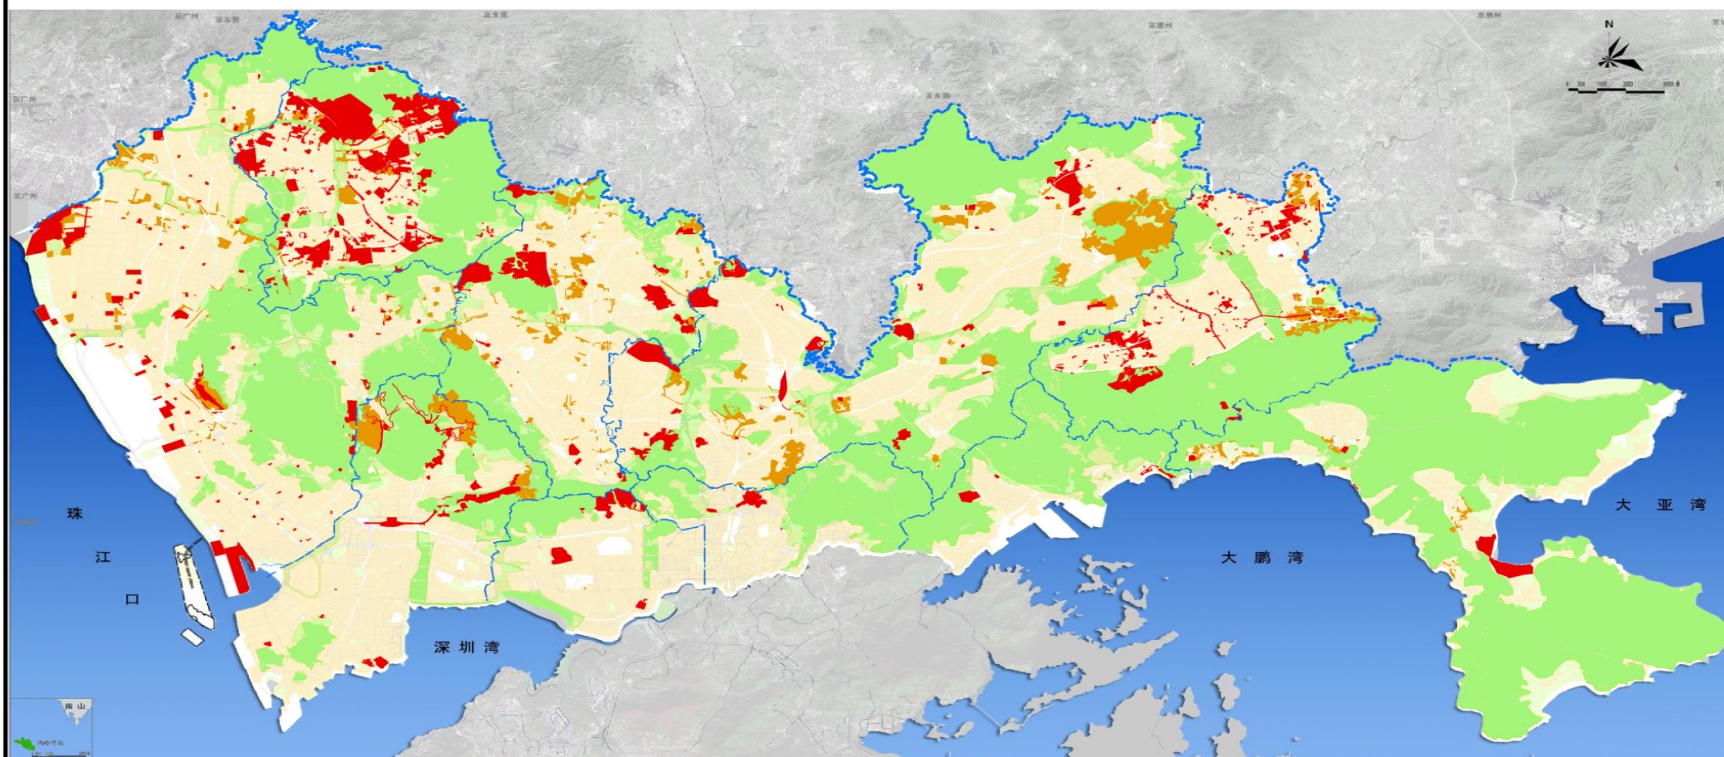

附图

深圳市 2020 年度土地整备项目及土地整备利益统筹项目布局图

深圳市2020年度土地整备项目及土地整备利益统筹项目布局图

图例

- | | | | | | |
|-------------------------------------------------------------------------------------|--------------|-------------------------------------------------------------------------------------|------------|---------------------------------------------------------------------------------------|---------|
|  | 土地整备项目地块 |  | 土规规划建设区 |  | 基本生态控制线 |
|  | 土地整备利益统筹项目地块 |  | 土规规划有条件建设区 |  | 行政边界 |