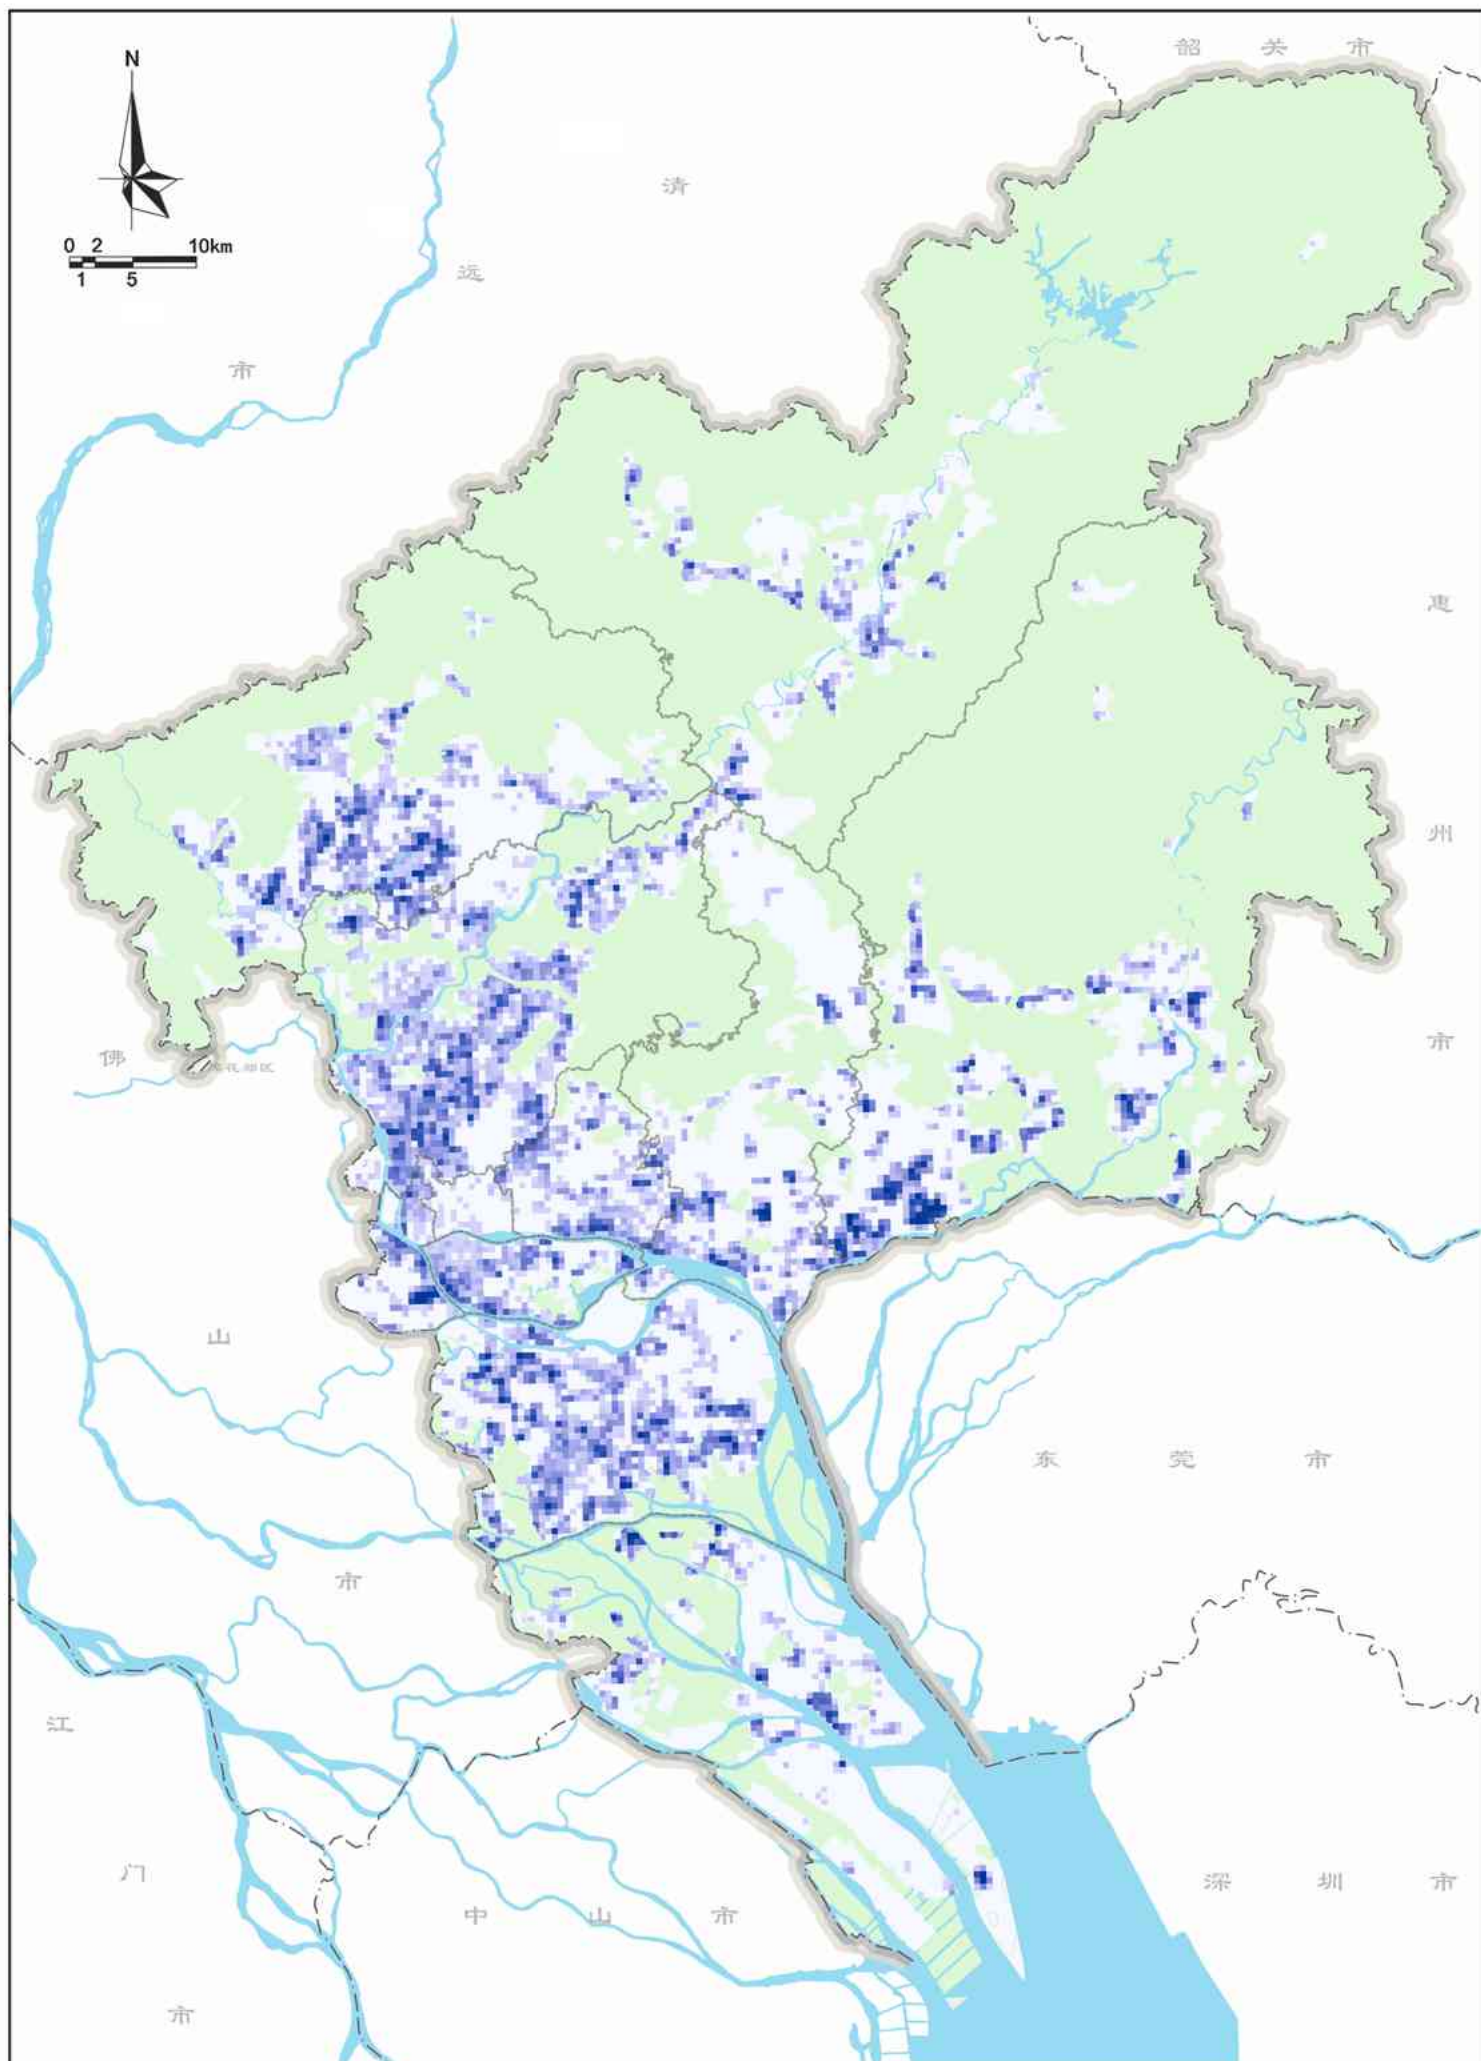

## 附图目录

- 01 广州市旧村庄集聚程度分布示意图
- 02 广州市旧城镇集聚程度分布示意图
- 03 广州市旧厂房集聚程度分布示意图
- 04 广州市村镇工业集聚区集聚程度分布示意图
- 05 广州市城市更新分区实施策略图

# 广州市旧村庄集聚程度分布示意图

- 图例**
- 地级行政界线
  - 县级行政界线
  - ▭ 集聚程度 (低至高)

# 广州市旧城镇集聚程度分布示意图

- 图例**
- 地级行政界线
  - 县级行政界线
  - ▭ 集聚程度 (低至高)

# 广州市旧厂房集聚程度分布示意图

- 图例**
- 地级行政界线
  - 县级行政界线
  - 集聚程度 (低至高)