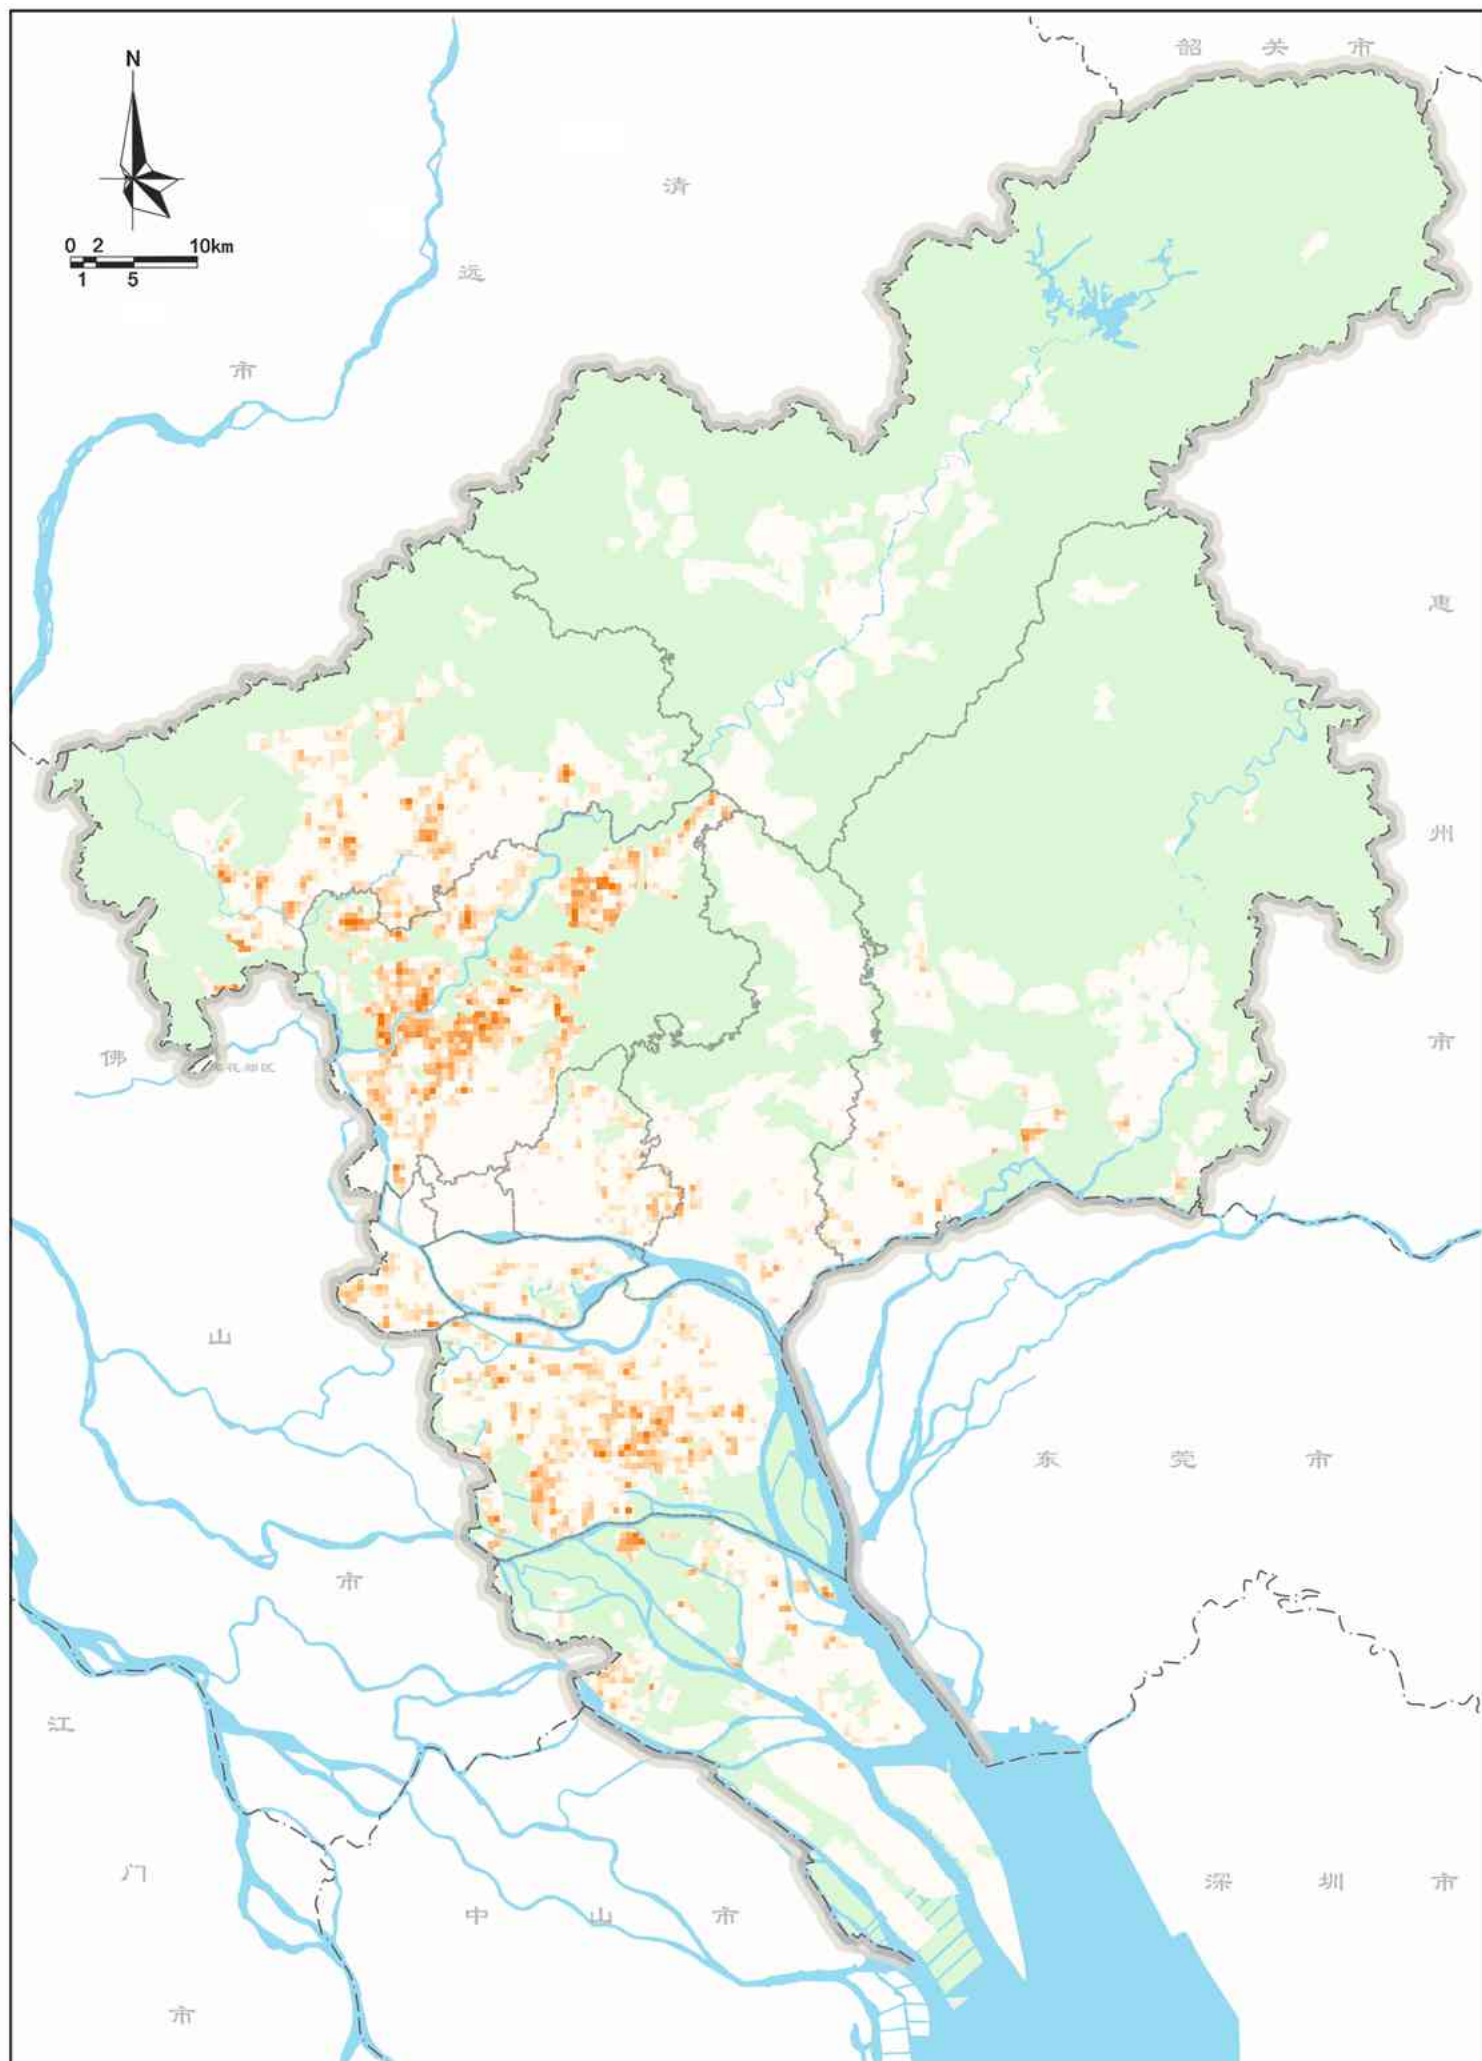

# 广州市旧村庄集聚程度分布示意图

- 图例**
- 地级行政界线
  - 县级行政界线
  - ▭ 集聚程度 (低至高)

# 广州市旧城镇集聚程度分布示意图

- 图例**
- 地级行政界线
  - 县级行政界线
  - ▭ 集聚程度 (低至高)

# 广州市旧厂房集聚程度分布示意图

- 图例**
- 地级行政界线
  - 县级行政界线
  - 集聚程度 (低至高)

# 广州市村镇工业集聚区集聚程度分布示意图

- 图例**
- 地级行政界线
  - 县级行政界线
  - ▭ 集聚程度 (低至高)