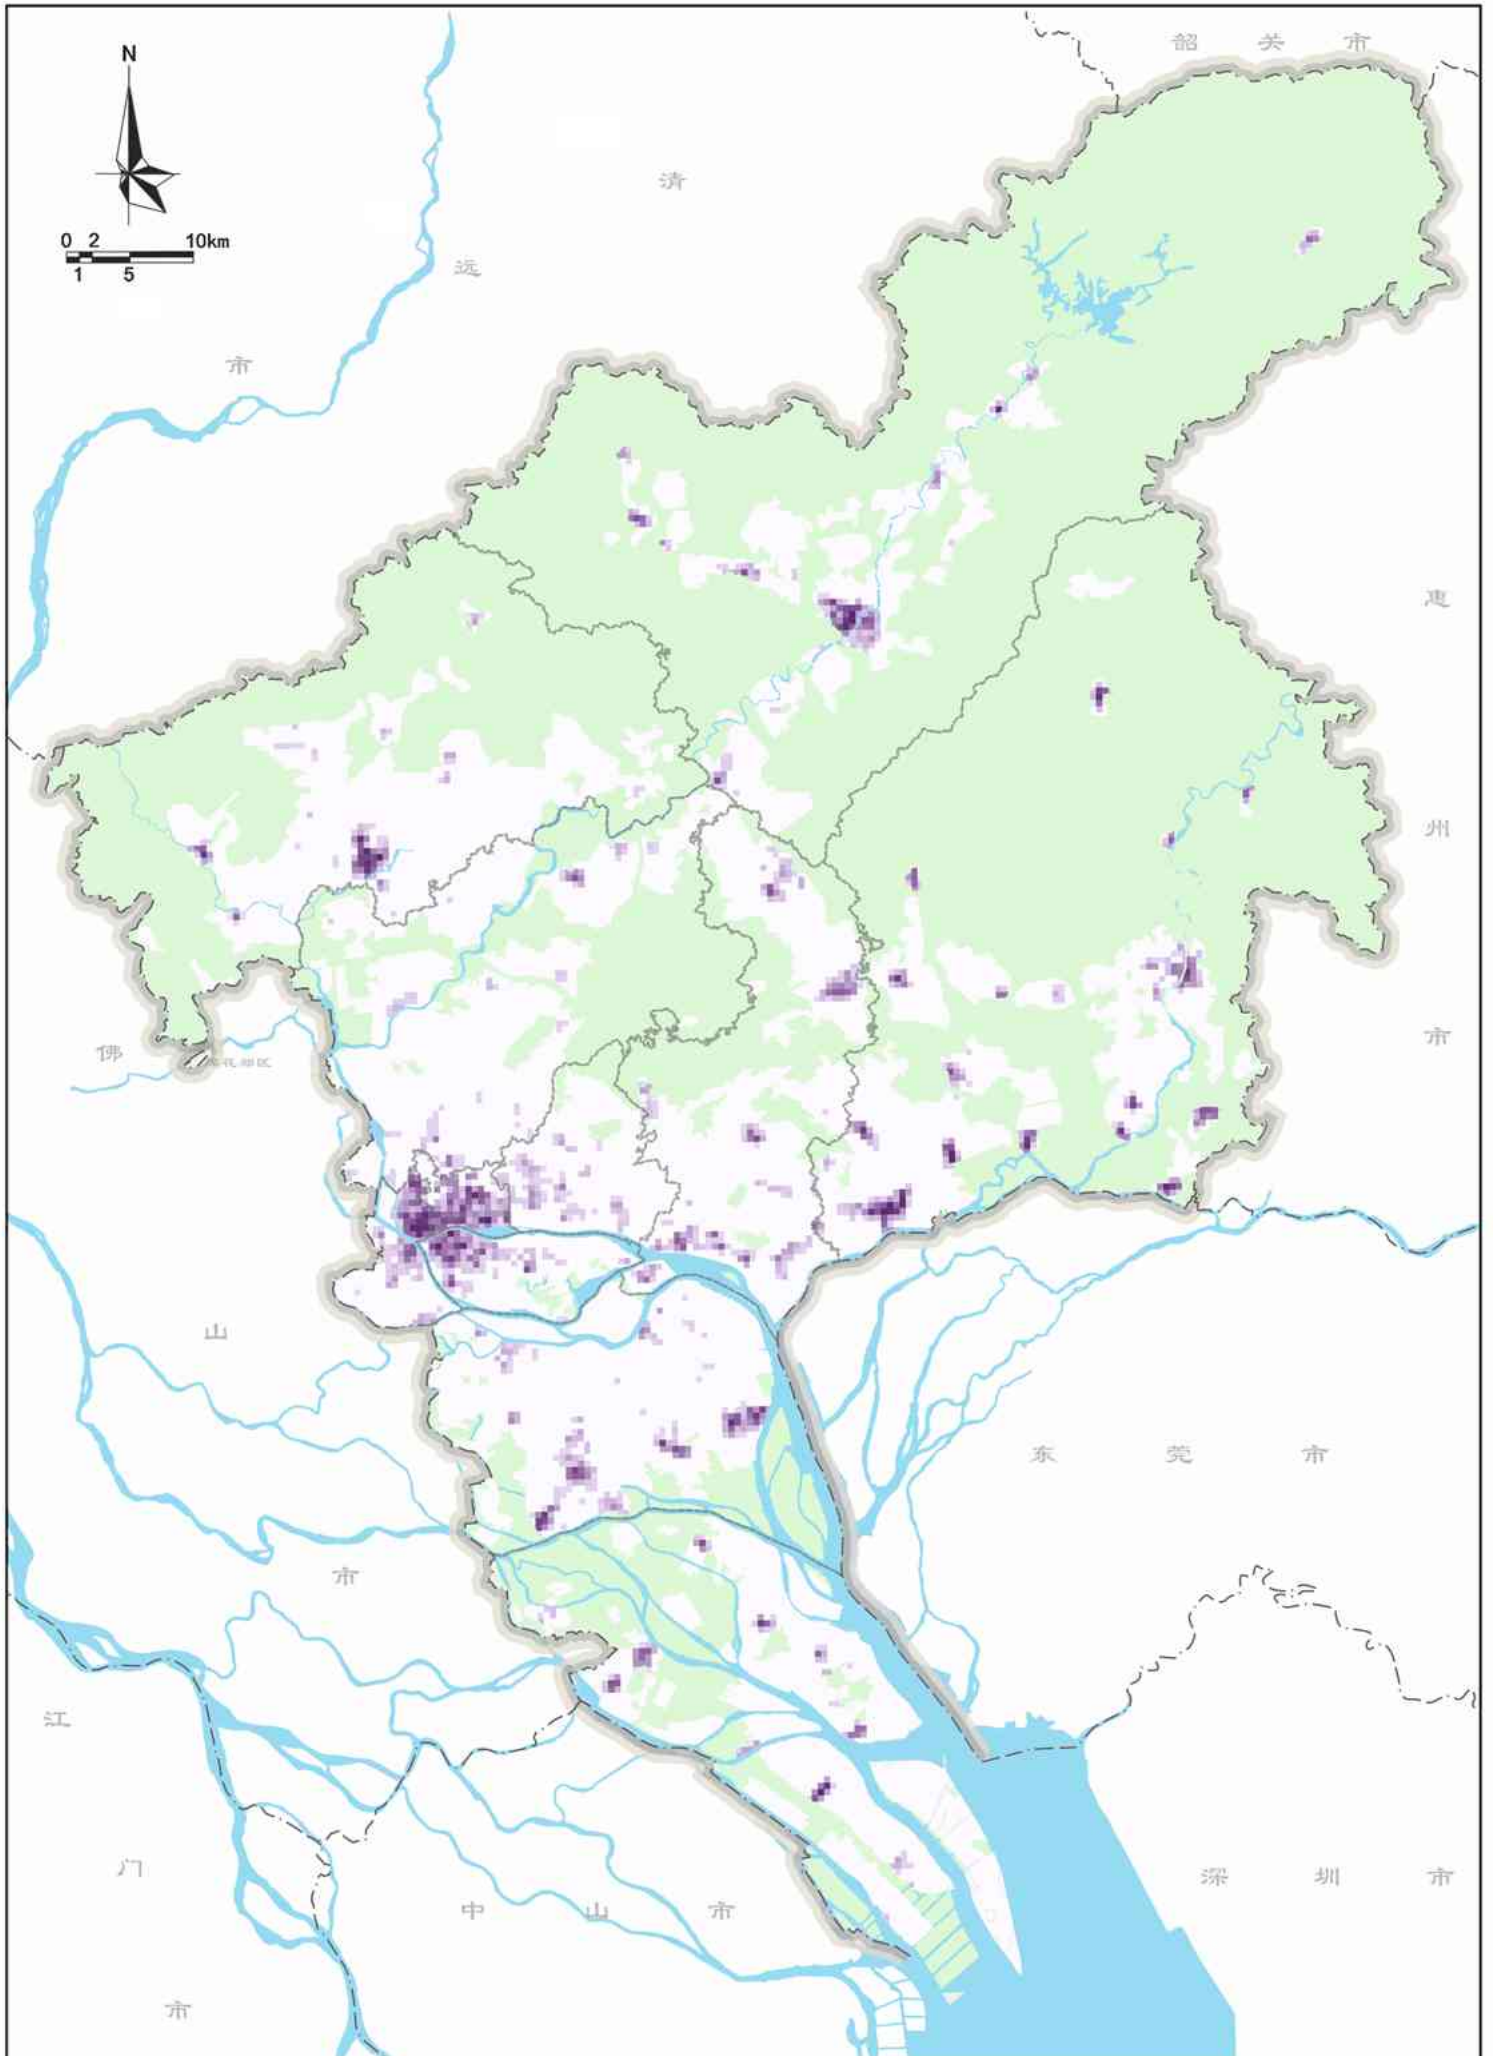

## 附图目录

- 01 广州市旧村庄集聚程度分布示意图
- 02 广州市旧城镇集聚程度分布示意图
- 03 广州市旧厂房集聚程度分布示意图
- 04 广州市村镇工业集聚区集聚程度分布示意图
- 05 广州市城市更新分区实施策略图

# 广州市旧村庄集聚程度分布示意图

- 图例**
- 地级行政界线
  - 县级行政界线
  - ▭ 集聚程度 (低至高)

# 广州市旧城镇集聚程度分布示意图

- 图例**
- 地级行政界线
  - 县级行政界线
  - ▭ 集聚程度 (低至高)

# 广州市村镇工业集聚区集聚程度分布示意图

- 图例**
- 地级行政界线
  - 县级行政界线
  - ▭ 集聚程度 (低至高)