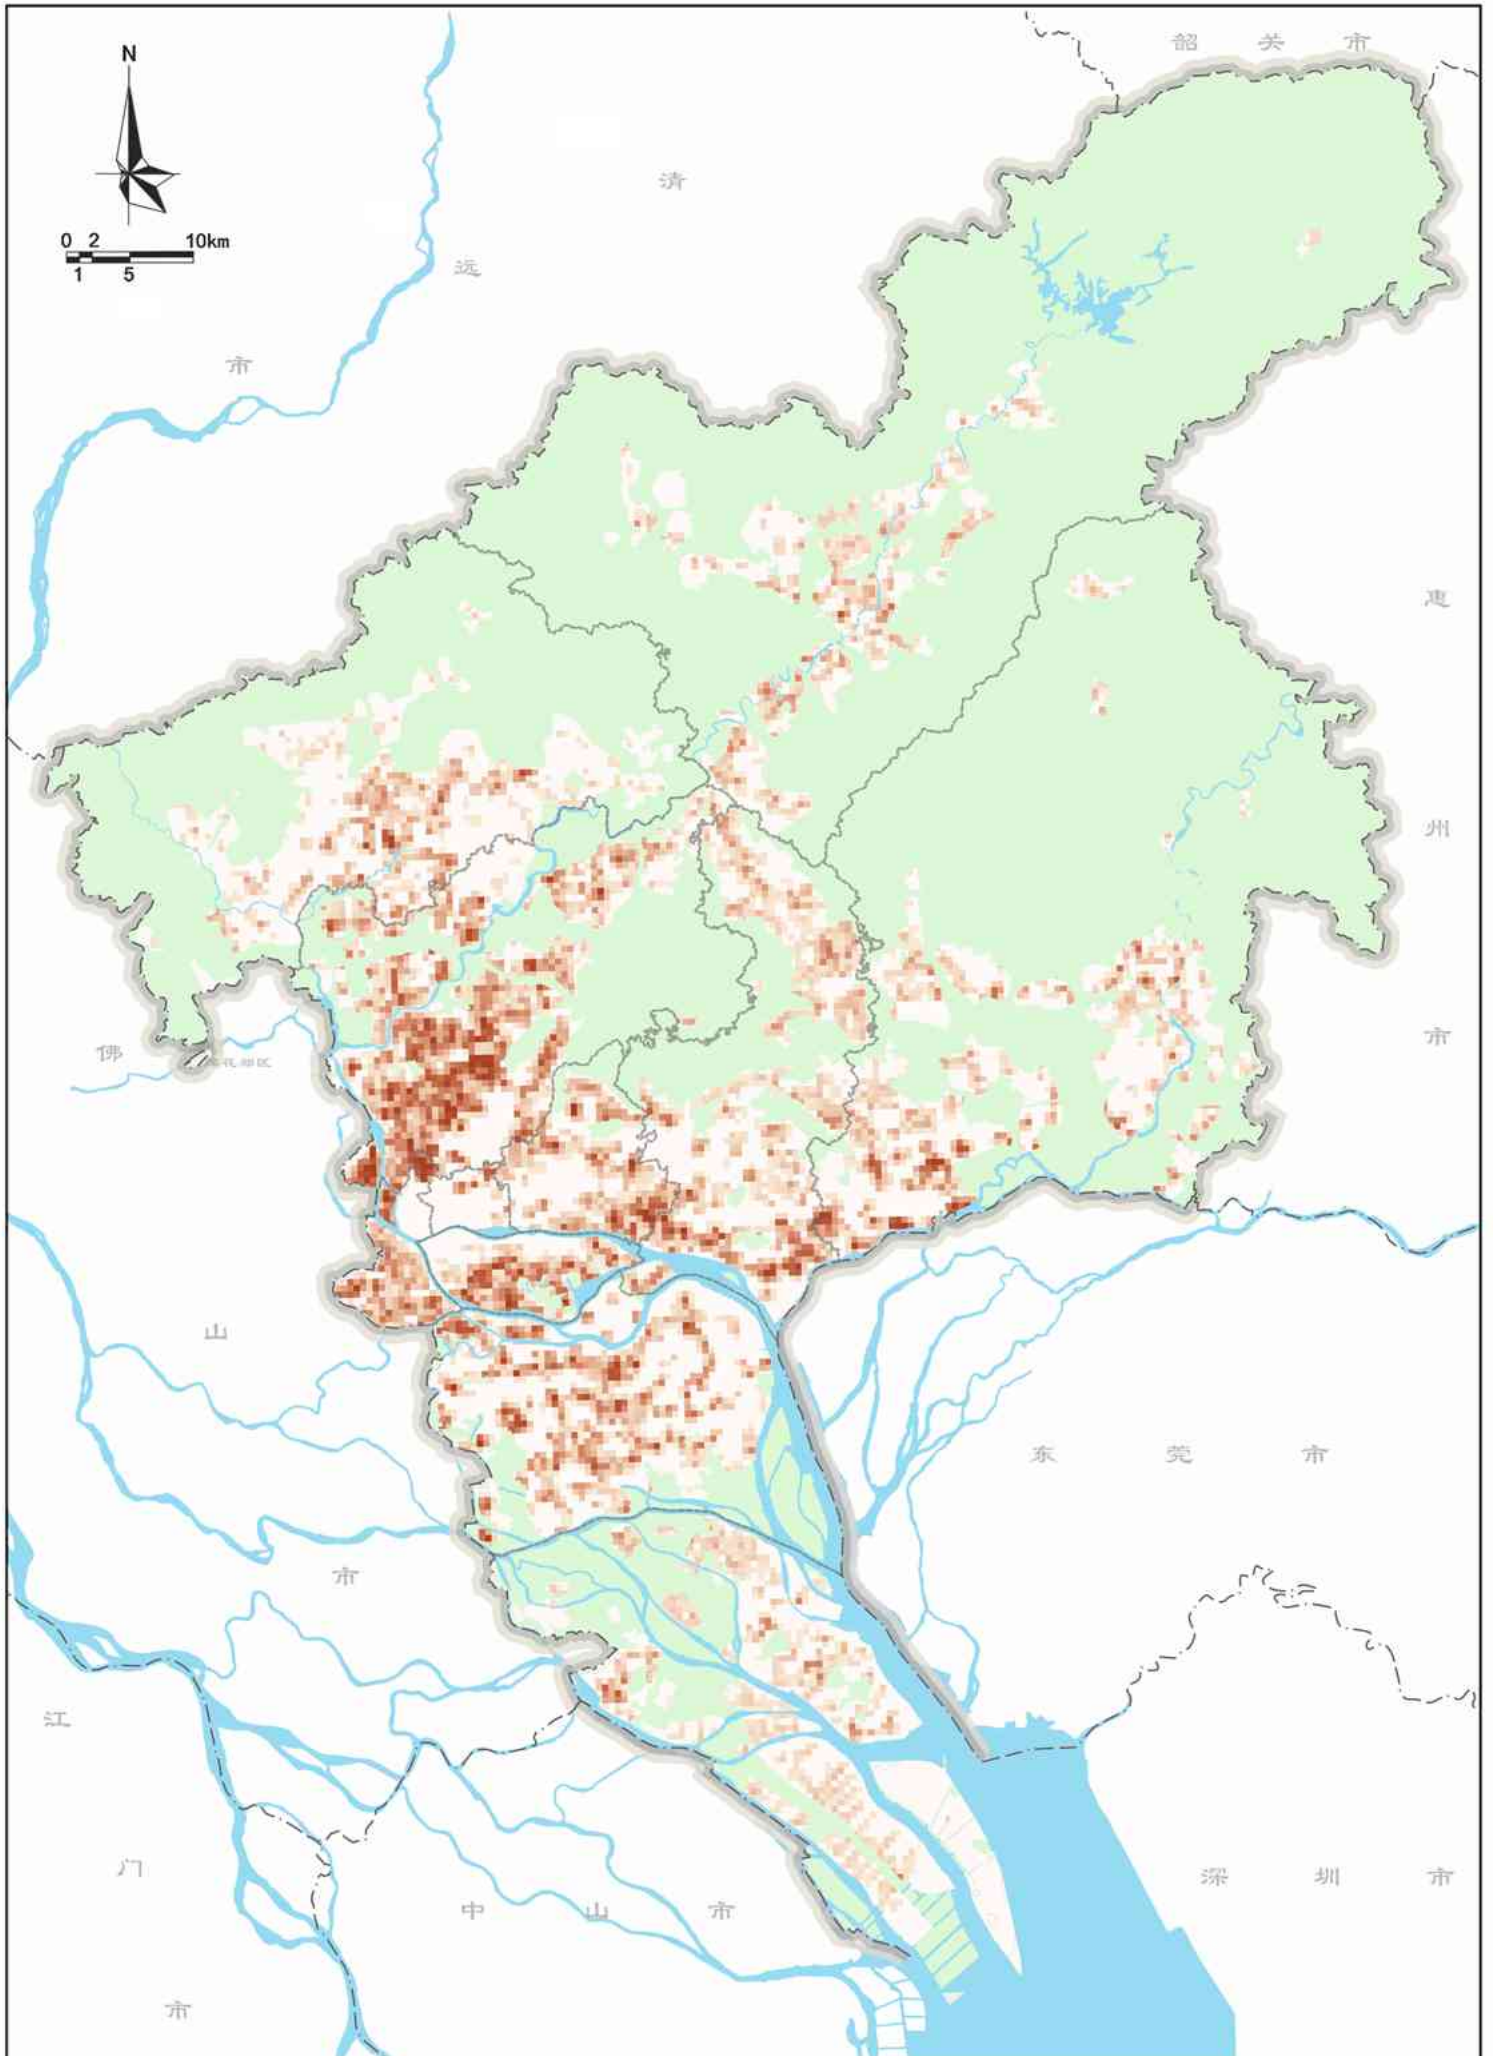

## 附图目录

- 01 广州市旧村庄集聚程度分布示意图
- 02 广州市旧城镇集聚程度分布示意图
- 03 广州市旧厂房集聚程度分布示意图
- 04 广州市村镇工业集聚区集聚程度分布示意图
- 05 广州市城市更新分区实施策略图

# 广州市旧村庄集聚程度分布示意图

- 图例**
- 地级行政界线
  - 县级行政界线
  - ▭ 集聚程度 (低至高)

# 广州市旧城镇集聚程度分布示意图

- 图例**
- 地级行政界线
  - 县级行政界线
  - ▭ 集聚程度 (低至高)

# 广州市村镇工业集聚区集聚程度分布示意图

- 图例**
- 地级行政界线
  - 县级行政界线
  - ▭ 集聚程度 (低至高)