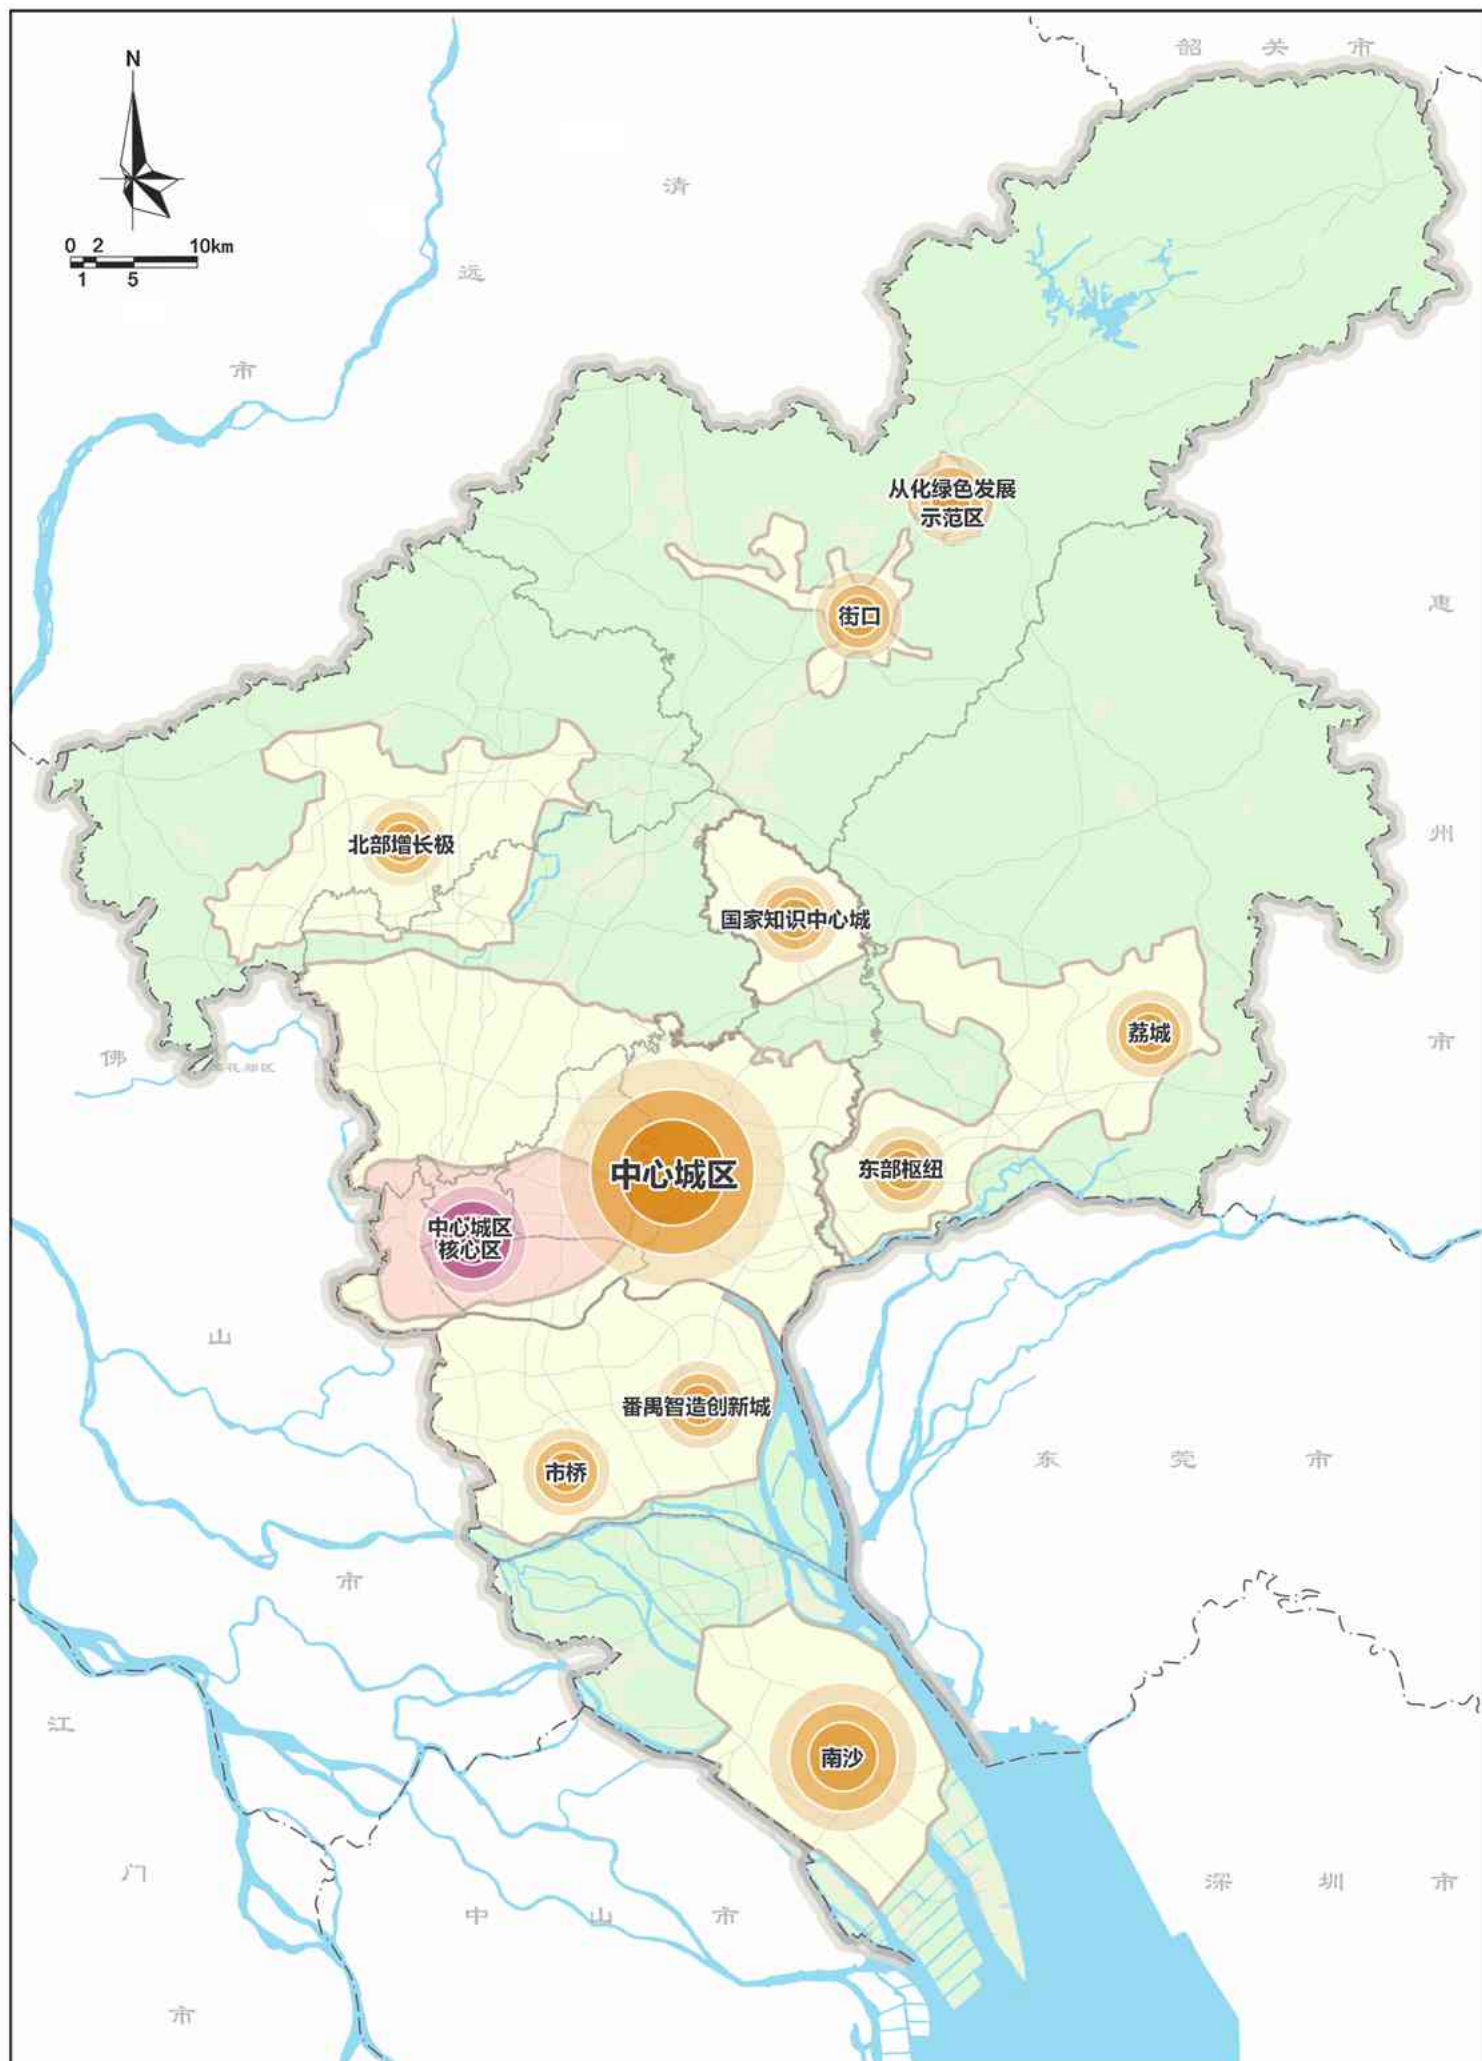

广州市城市更新分区实施策略图

图例

	中心城区核心区		地级行政界线
	中心城区及周边城区		县级行政界线
	外围地区